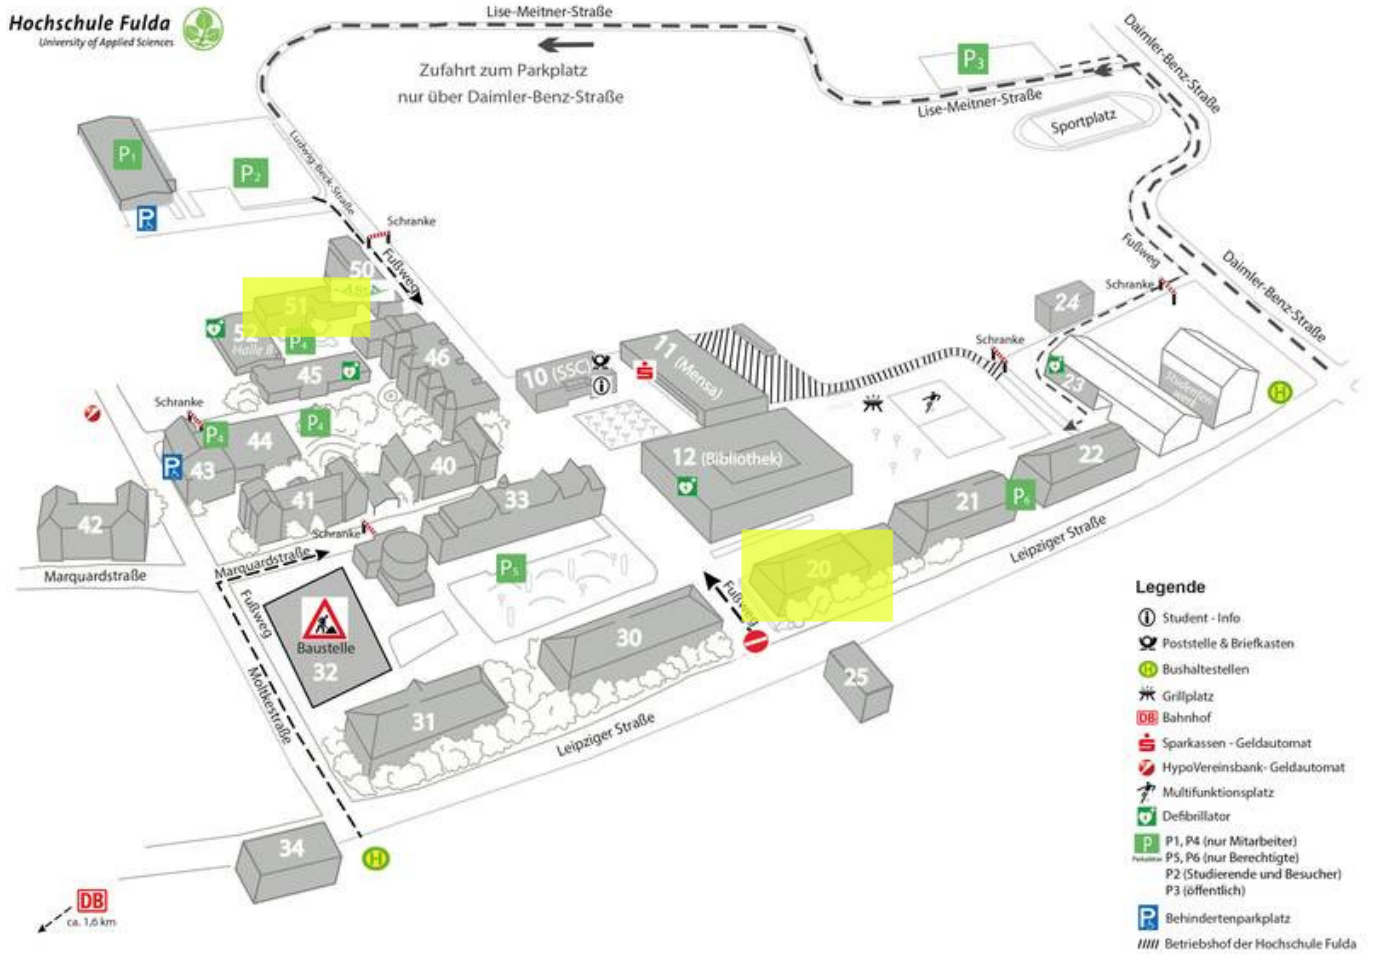

Derzeit stellen wir in den PC-Pools das Betriebssystem Windows 10/11 bereit.

Anmeldung

Informationen zur Anmeldung in den PC-Pools mit Ihrer fd-Nummer finden Sie [hier](#).

Lageplan

Die PC-Pools des Rechenzentrum finden Sie

- im Gebäude 20 (N) Raum 019 (30 Arbeitsplätze + 1 Arbeitsplatz für Lehrende)
- im Gebäude 51 (G) Raum Copyshop (5 Arbeitsplätze)
- im Gebäude 44 (SLZ) Eingangsbereich (1 Arbeitsplatz)

From: <https://doku.rz.hs-fulda.de/> - Rechenzentrum