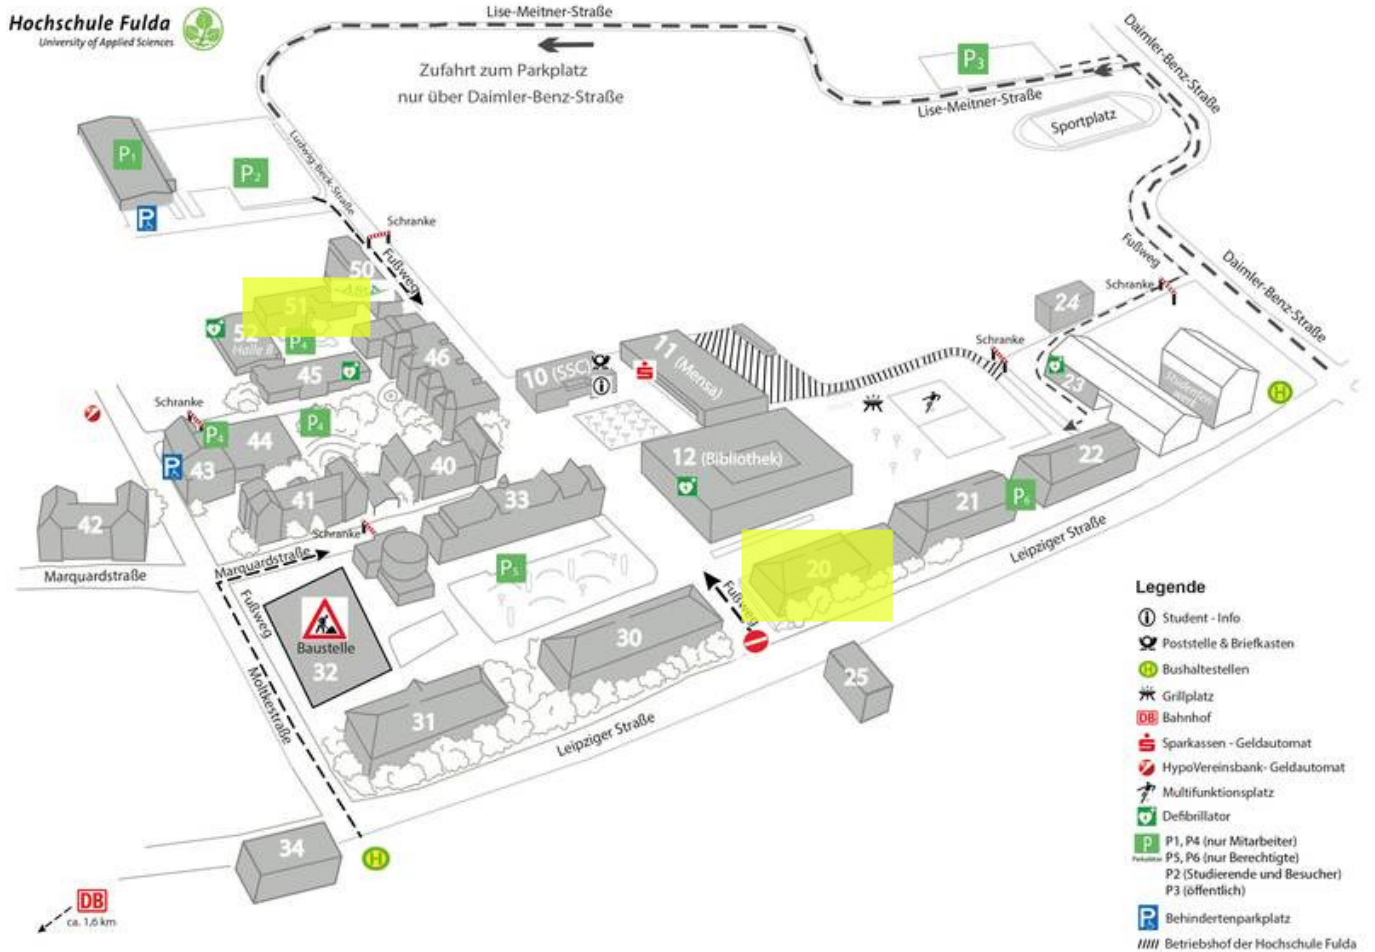

- im Gebäude 20 (N) Raum 019 (30 Arbeitsplätze + 1 Arbeitsplatz für Lehrende)
- im Gebäude 51 (G) Raum Copyshop (5 Arbeitsplätze)
- im Gebäude 44 (SLZ) Eingangsbereich (1 Arbeitsplatz)

From:
<https://doku.rz.hs-fulda.de/> - Rechenzentrum