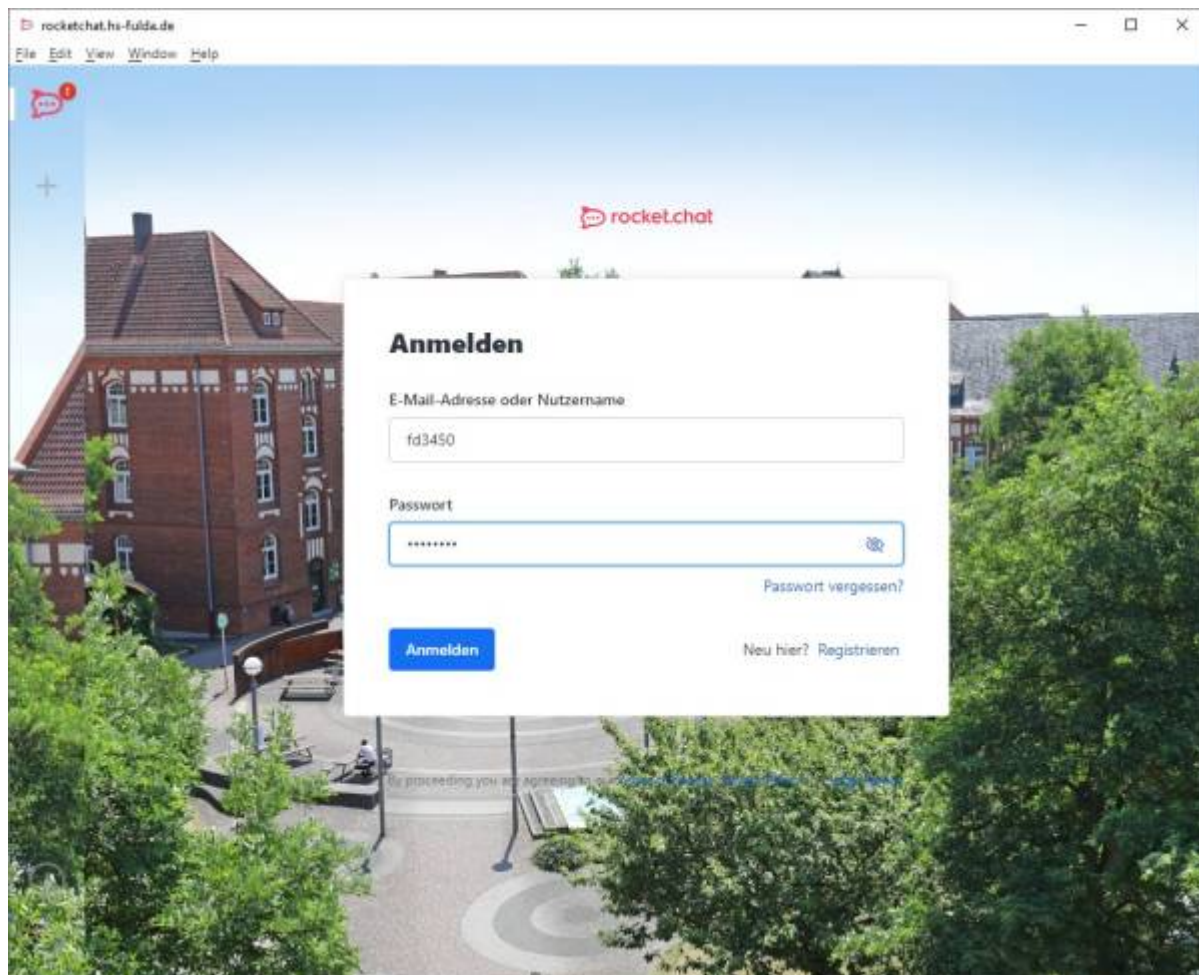

Wie zeigen die Ersteinrichtung im Folgenden einmal am Beispiel des Windows-Clients. Das Vorgehen lässt sich direkt auf die anderen Plattformen übertragen.

Client auf Windows-PC

Wenn Ihr PC durch das Rechenzentrum verwaltet wird, können Sie den vorkonfigurierten Client ganz einfach selbst über Zenworks installieren, oder Sie wenden sich an den Servicedesk des Rechenzentrums.

Nach dem ersten Start werden Sie nach einer Server-URL gefragt, hier tragen Sie <https://rocketchat.hs-fulda.de> ein.

Anschließend melden Sie sich mit Ihrer FD-Nummer und dem zugehörigen Passwort an:

Webbrowser