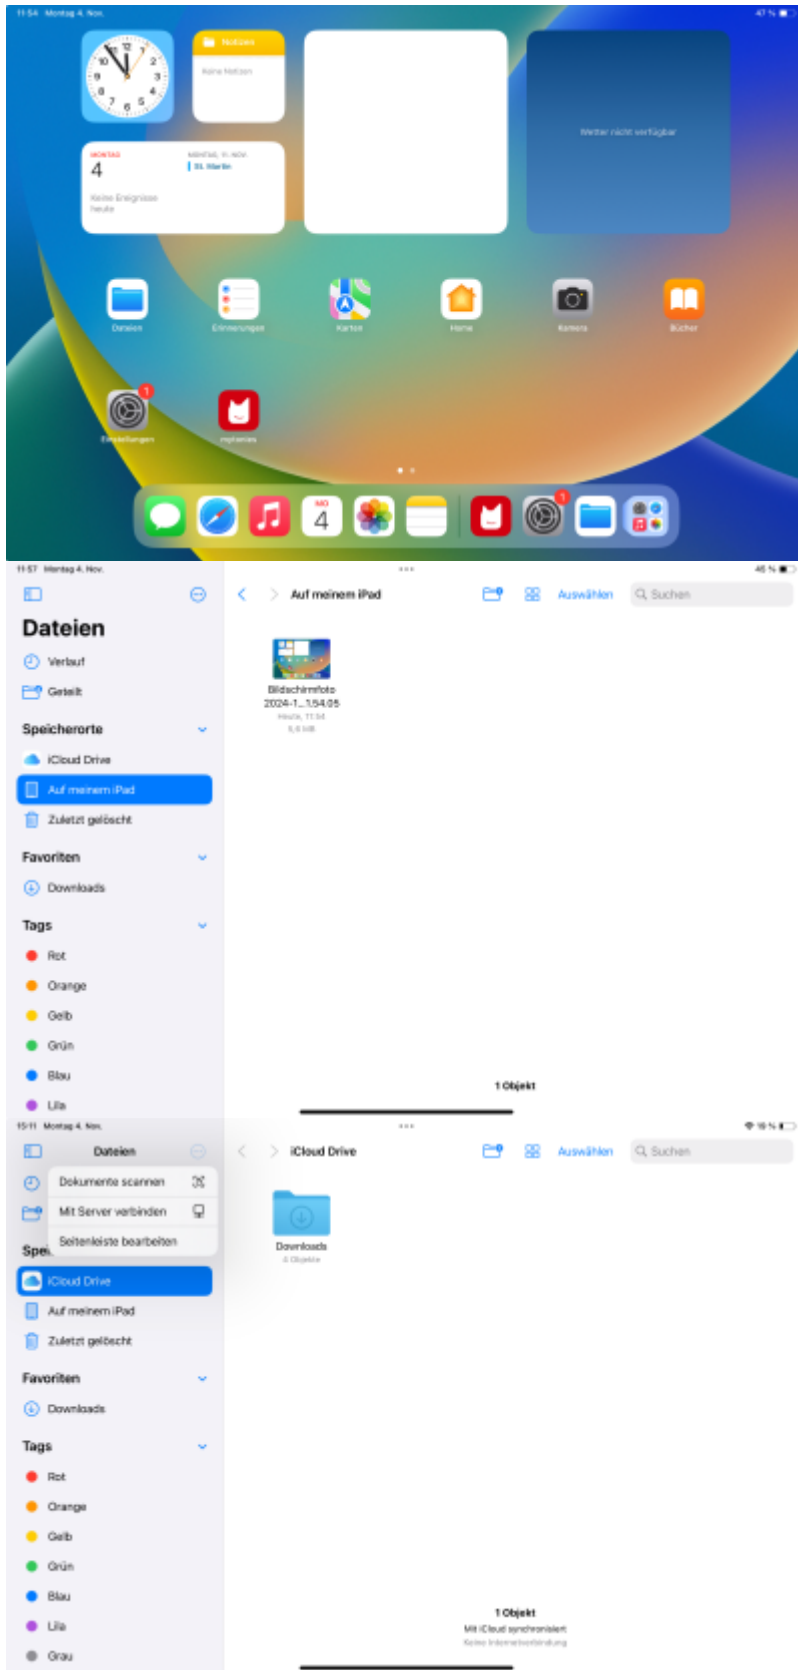

Klicken Sie anschließend auf *Save*. Um die Verbindung zu nutzen, tippen Sie unter *Dashboard* auf den von Ihnen gewählten *Display Namen*.