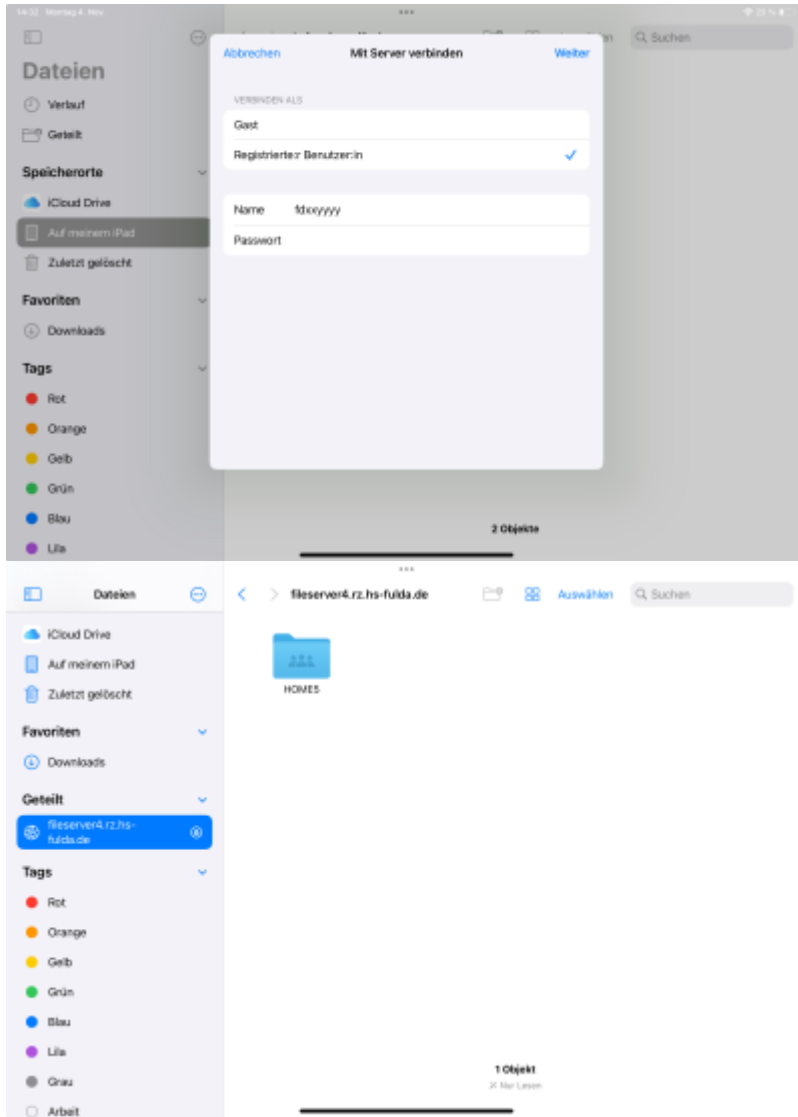

Um eine neue Verbindung einzurichten, klicken Sie auf das *Plus-Zeichen (+)* neben *Dashboard* und wählen Sie *Network Share*.

Es öffnet sich ein Formular, das wie im folgenden Screenshot gezeigt auszufüllen ist. Beachten Sie dabei jedoch, dass die mit X, Y und Z gekennzeichneten Werte (Hostname, Benutzername und SMB Ordner) anzupassen sind.

Hier eine Übersicht über die einzustellenden Werte, wobei Hostname und Share von Ihrer Abteilung bzw. dem Fachbereich dem Sie angehören abhängt. Der SMB Ordner leitet sich aus Ihrer fd-Nummer ab.

Klicken Sie anschließend auf *Save*. Um die Verbindung zu nutzen, tippen Sie unter *Dashboard* auf den von Ihnen gewählten *Display Namen*.