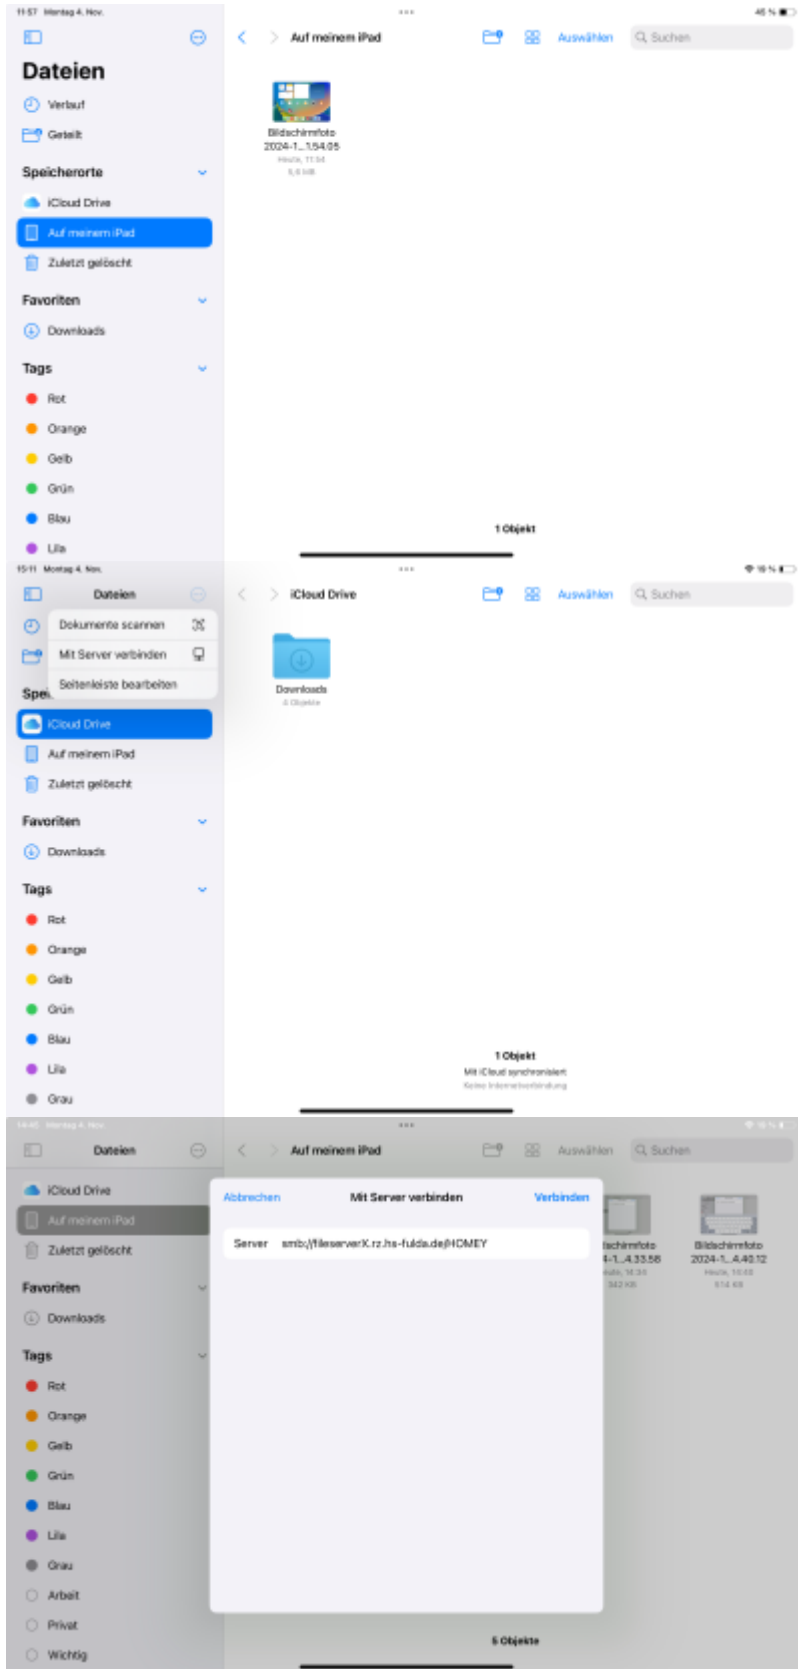

Um eine neue Verbindung einzurichten, klicken Sie auf das *Plus-Zeichen (+)* neben *Dashboard* und wählen Sie *Network Share*.

Es öffnet sich ein Formular, das wie im folgenden Screenshot gezeigt auszufüllen ist. Beachten Sie dabei jedoch, dass die mit X, Y und Z gekennzeichneten Werte (Hostname, Benutzername und SMB Ordner) anzupassen sind.

Hier eine Übersicht über die einzustellenden Werte, wobei Hostname und Share von Ihrer Abteilung bzw. dem Fachbereich dem Sie angehören abhängt. Der SMB Ordner leitet sich aus Ihrer fd-Nummer ab.

Klicken Sie anschließend auf *Save*. Um die Verbindung zu nutzen, tippen Sie unter *Dashboard* auf den von Ihnen gewählten *Display Namen*.