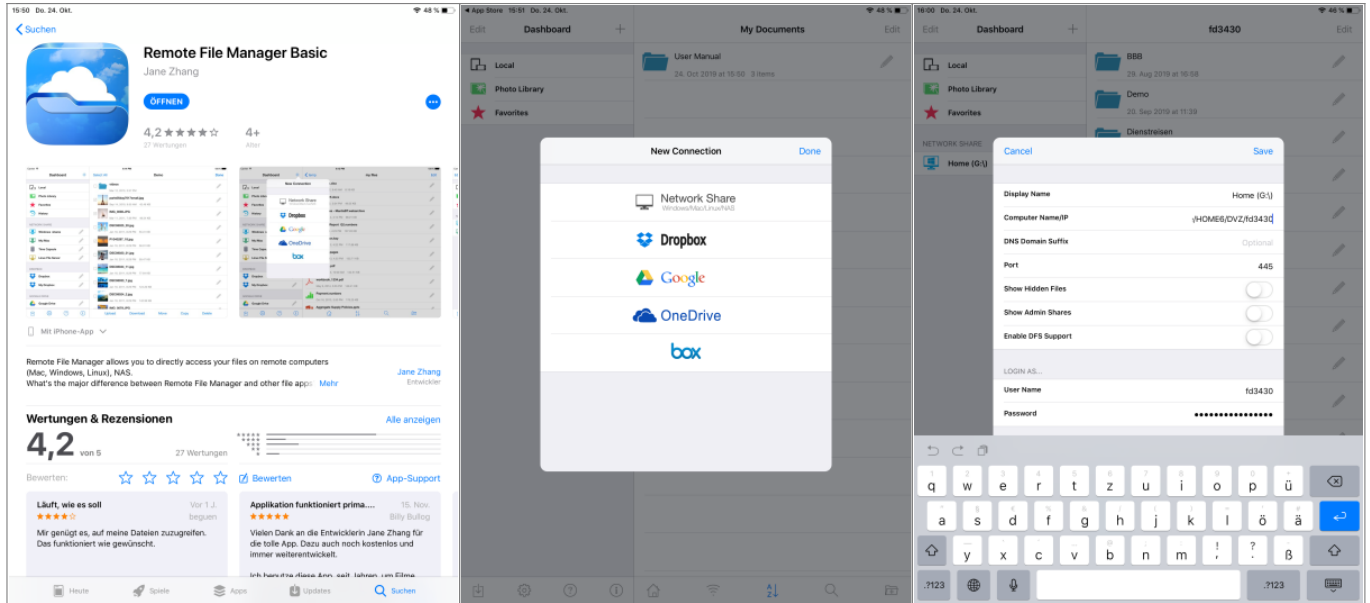

Hier eine Übersicht über die einzustellenden Werte, wobei Hostname und Share von Ihrer Abteilung bzw. dem Fachbereich dem Sie angehören abhängt. Der SMB Ordner leitet sich aus Ihrer fd-Nummer ab.

Klicken Sie anschließend auf *Save*. Um die Verbindung zu nutzen, tippen Sie unter *Dashboard* auf den von Ihnen gewählten *Display Namen*.